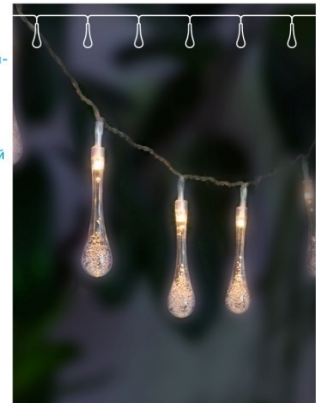

KOC_GIR-B112