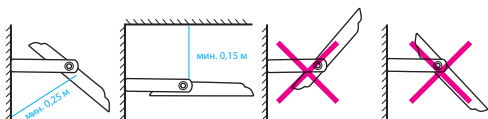

Установка и подключение

Монтаж прожектора необходимо производить при отключенном питании.

Прожектор оснащен П-образным кронштейном, с возможностью регулировки угла наклона.

Подключение прожектора к сети переменного тока производится с помощью трех проводов сетевого кабеля (фазного, нулевого и заземления).