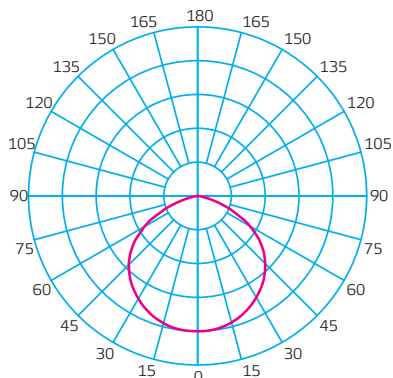

Тип КСС

Гарантийные обязательства

Основанием для гарантии является правильно заполненный гарантийный талон!

- Гарантийный срок, установленный фирмой производителем — 2 года с даты покупки изделия.
- Гарантия распространяется только на ассортимент, проданный через розничную сеть.

Изделие снимается с гарантии в следующих случаях:

1. изделие, предназначенное для бытовых нужд использовалось в целях извлечения прибыли, для производственных нужд, а также в других целях, не соответствующих его прямому назначению;
   - при нарушении правил эксплуатации;
   - если изделие имеет следы попыток неквалифицированного ремонта;
   - если изделие имеет видимые механические повреждения;
   - при повреждениях изделия, вызванных попаданием внутрь продукта посторонних предметов, веществ, жидкостей, насекомых.
2. Гарантия распространяется только на территории Российской Федерации.
   - Жителям других регионов России обмен и возврат некачественных ламп осуществляется в местах продажи на основании Закона РФ «О защите прав потребителей» Статья 18. Прав потребителя при обнаружении в товаре недостатков.

Гарантийный талон

Внимание: потребуйте от фирмы-продавца правильно заполнить гарантийный талон.

Модель _____

Адрес _____

Дата продажи _____

Телефон _____

Срок гарантии 2 года

Подпись и печать _____

Фирма-продавец _____

Адрес гарантийного центра: 142784, Россия, Москва, Ленинский р-н, д. Румянцево, БП «Румянцево», стр. 2, блок «В», подъезд 16, 8 этаж, оф. 818 В. Тел: 8-800-100-55-99

Изготовитель: Zhongshan MODE LIGHTING CO., LTD.
Ground floor, Building E, No. 10. Chigang Road, Yongning District,
Xiaolan Town, Zhongshan City, Guangdong, China.

Страна Изготовления: КНР

WWW.KOSMOS.RU
электротовары с 1993 года

8 800 100 5599
бесплатный звонок по России