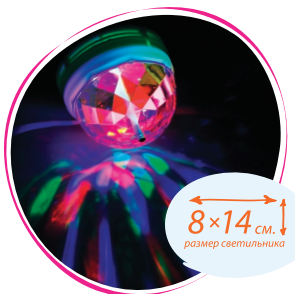

KOSMOS

basic

ДИСКО СВЕТИЛЬНИКИ

Пульт
управления

KOCNL-EL145_music

Пульт
управления

KOCNL-EL152

9,5×8 см.
размер светильника

KOCNL-EL141

Особый «искристый» свет имеет в моделях KOCNL_8cm_IP44 и KOCNL_15cm_IP44

8×14 см.
размер светильника

KOCNL-EL142

12,5×3,5 см.
размер светильника

KOCNL-EL143

6×19 см.
размер светильника

KOCNL-EL158