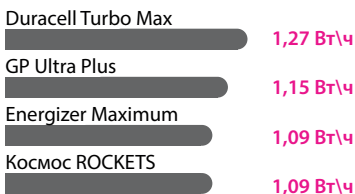

Качество щелочных батареек

Постоянный ток 200 мАч

Трофи, Camelion, Sony, Kodak и др.

Импульсный ток 2500 мАч

Качество солевых батареек

Только неразбавленный электролит, обеспечивающий долговечность

Плотный легированный корпус надежно защищает от коррозии и протечек.

Космос

Другие марки

Алкалиновые батарейки класса премиум

500 шт. 7,8 ч 2 г. 6 мес.

AAA

KOSLR03ROCKETS4BL

AA

KOSLR6ROCKETS4BL