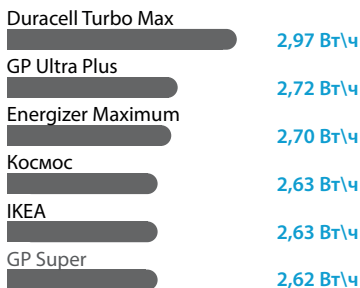

Постоянный ток 200 мАч

Трофи, Camelion, Sony, Kodak и др.